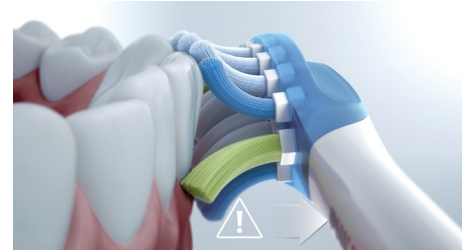

4 Putzprogramme, 3 Intensitätsstufen

Die DiamondClean 9000 verfügt über die Putzprogramme Clean, White+, Gum Health and Deep Clean+, die Ihre Zahnpflegebedürfnisse erfüllen: Clean-Putzprogramm für eine außergewöhnliche tägliche Reinigung, White+-Putzprogramm zum Entfernen von Verfärbungen, Gum Health-Putzprogramm für eine sanfte Reinigung entlang des Zahnfleischrandes und das Deep Clean+-Putzprogramm für eine belebende gründliche Reinigung. Dank der drei Intensitätsstufen können Sie zwischen einer höheren Intensität für noch gründlichere Reinigung oder niedrigeren Intensität für empfindliche Zähne wählen.

Smart-Bürstenkopferkennung

Die intelligenten Bürstenköpfe sorgen dafür, dass Sie das richtige Putzprogramm und die richtige Intensitätsstufe für die bestmögliche Reinigung verwenden. Nehmen wir zum Beispiel an, Sie verwenden den W3 Premium White Bürstenkopf. Die BrushSync Technologie Ihrer DiamondClean 9000 synchronisiert Ihren Bürstenkopf automatisch mit dem White+-Modus für weißere Zähne.

Integrierter Drucksensor

Sie bemerken es vielleicht nicht, wenn Sie zu fest putzen, aber Ihre DiamondClean 9000 schon. Wenn Sie zu viel Druck ausüben, vibriert das Handstück der Zahnbürste sanft. So werden Sie daran erinnert, weicher zu bürsten und Ihrem Bürstenkopf die Arbeit zu überlassen. 7 von 10 Personen verhalf diese Funktion zu einem besseren Putzverhalten.